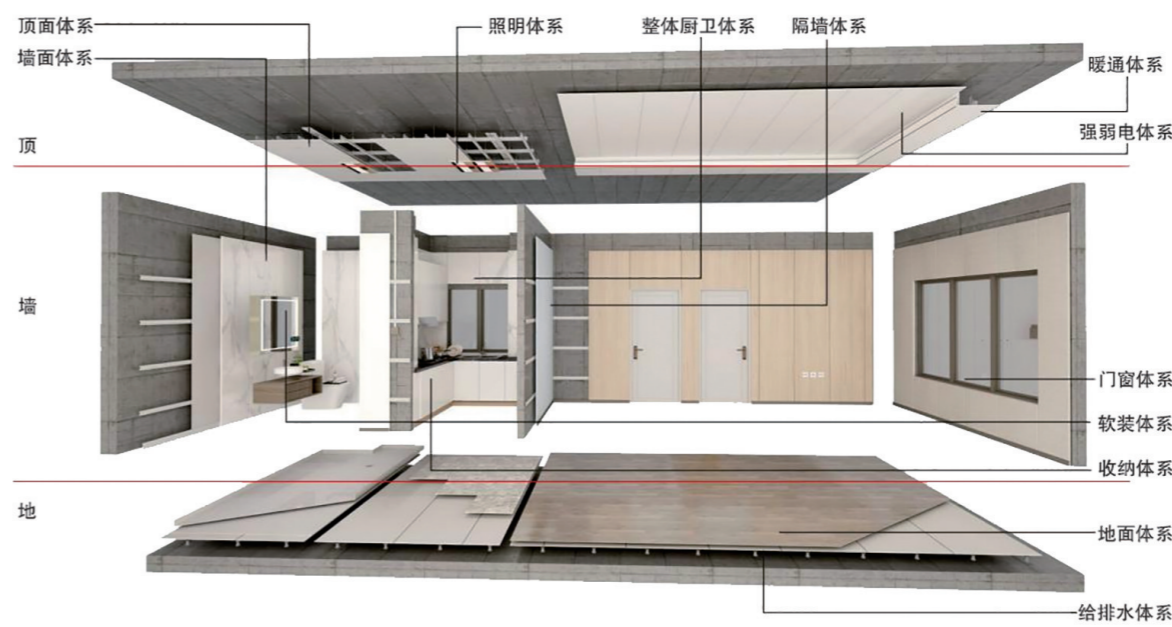

智建匠心

悦享未来

智能建造·装配化装修

施工效率大幅提升70%，建筑装修垃圾锐减90%，装修材料节省30%。一场以绿色、低碳、智能为核心的装配化装修革命悄然来袭。

装配化装修如“搭积木”，采用干式工法，工厂生产的部品部件由产业工人现场按标准程序安装，有“干式工法施工、部品集成预制、管线结构分离、可拆卸可循环”特点。

其颠覆性体现在：标准化设计，建筑与装修设计一体化模数，用BIM协同设计；统一化生产，产品部品化、型号规格统一、设计标准统一；工厂化管理，产业工人现场装配，工厂化管理规范程序；一体化装修与智能化协同，部品标准化、模块化、模数化，计算机网络技术参与度高。

装配化装修因施工材料性能和工序工法升级，减少

现场工序，缩短工期。节水节能、绿色环保节能，设计阶段严格复尺排版，部品部件工业化生产，无切割作业，材料防水、防火、环保、耐久可重复利用，施工环境好、无噪声，环保节能。

传统装修弊端多，如材料损耗大、人工成本高、预算不可控、工期长等。以50平保障房为例，装配化装修现场工期较传统减少80%，用工量减少60%，材料减轻60%—70%，垃圾减少90%。

省住建厅印发《浙江省开展装配化装修试点工作方案》的通知中，明确杭州、宁波、绍兴、台州等4个设区市为试点市。台州市建筑装饰行业协会将以“绿色建筑装饰、绿色建材、美好未来”为主线，立足本市地位，加强平台建设，提升装配化装修品质，促产业发展，实现装饰业迭代升级。

装配化装修十二大体系

ERA 公元管道

公元股份有限公司

公元股份有限公司创建于1983年，是一家以塑料管道为主业，构筑光伏新能源、开关插座、家居卫浴、智能装备等“1+8+N”产业板块的大型企业集团。

创领行业：主持或参与120余项国家(行业)标准的制修订，引领行业健康发展。

连通世界：公元销售网络已覆盖中国、辐射全球，拥有80000多家网点，远销欧美、中东、非洲等150多个国家/地区。

美好共生：以“让流动更无忧、让世界更美好”为品牌使命，致力于与员工、与合作伙伴、与社会共创、共享幸福。