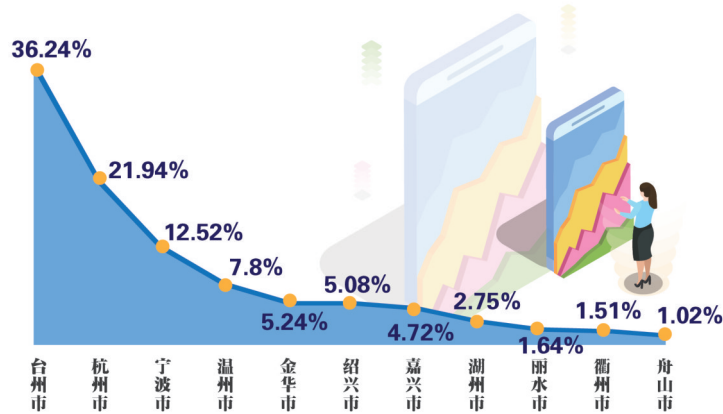

台州新闻客户端

台州晚报公众号

台州晚报

贴身贴心 与你最近

2021年2月

星期三 3

庚子年十二月廿二

新闻爆料·监督热线

88516110

台州日报报业集团主办
国内统一刊号 CN33-0115

台州学院发布2020届毕业生就业质量报告,留台比例较往年有较大提升

超三成毕业生选择留在台州就业

又到了一年一度各大高校“晒”人才培养成绩单的时候了。日前,台州学院“晒”出了这张成绩单:2020届毕业生留在台州的比例较往年有了较大提升,占比超三成。

就业率居全省本科高校前列

2020年,台州学院全校共计毕业3956人,其中男生人数为1536人,占比38.83%;女生人数为2420人,占比61.17%。毕业生生源以浙江省为主,省内以台州为主。省内毕业生人数为3061人,占比77.38%;省外毕业生人数为895人,占比22.62%。

截至去年底,本届毕业生总体就业率为94.11%。记者了解到,虽然受疫情影响,本届台

州学院毕业生的就业率与往年相比略有下降,但与全省数据相比,其就业率在全省本科高校排名中,仍居前列。

报告显示,台州学院2020届毕业生月收入为4736.75元。高质量就业人数也在持续提升,毕业生就业满意度和用人单位满意度也有进一步的提高。

吴畅/制图

台州学院毕业生省内流向图

有多少人留在台州工作

去年,不少学生并没有停止学习的脚步,而是选择继续深造。本届毕业生中,349人选择升学深造,升学率为8.82%。其中,进入双一流院校深造的毕业生人数为95人,占比27.22%;进入普通本科院校深造的人数为244人,占比69.91%;另外10位毕业生选择了出国留学深造,占比2.87%。

值得一提的是,本届台州学院毕业生留在台州的较往年有了较大提升,1106位毕业

生选择留在台州就业,占本届毕业生省内流向总数的36.24%。

对此,台州学院学生处(就业服务中心)副处长马斌说,通过建立各种见习实习基地、举办不同类型招聘会等活动,学校平均为每位毕业生提供10余个工作岗位选择机会。同时,他们还会帮助学生解读、利用好政策信息,帮助学生更好地留台就业创业。