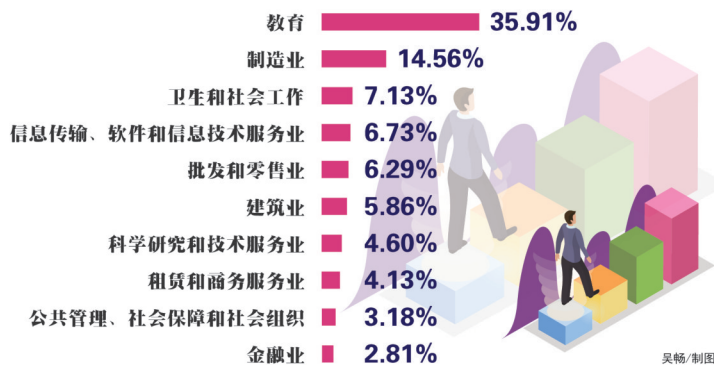

台州学院毕业生省内流向图

吴畅/制图

台州学院毕业生行业流向图

教育类岗位吃香,成毕业生首选

那么,本届台州学院毕业生都去了哪里?报告显示,有53.69%的毕业生进入三资企业及其他企业,24.22%的毕业生进入中初教育单位,7.99%的毕业生进入国有企业,5.25%的毕业生进入医疗卫生单位,还有1.17%的毕业生进入政府机关成为公务员。

从毕业生的行业选择来看,与往年相比,教育行业仍是本届台州学院毕业生最青睐的行业,35.91%的毕业生成为教师。

对此,马斌说:“中小学扩招及社会、家庭对优质教育需求的不断释放,刺激了教育行业对高质量人才需求的增长。2020年,包括线上教辅在内的线上教育,都为毕业生们提供了大

量就业机会。”

报告显示,还有14.56%的毕业生选择了制造业。与此同时,卫生和社会工作、信息传输、软件和信息技术服务业、批发和零售业也是本届台州学院学生毕业后选择较多的几大行业。

报告表明,相对省内其他城市,台州对毕业生们有着巨大的吸引力。

人才是第一资源。马斌认为,就业吸引力的背后,是人们对一座城市发展前景的预期。对台州而言,在保持宜居乐业优势的同时,不断提升城市能级、实现经济换挡升级,会让更多大学毕业生留在台州、工作在台州,更好地服务台州高质量发展。 叶梦影

市政协五届五次次会议 开幕大会直播预告

台州市政协五届五次次会议将于明天(2月4日)上午9:00开幕,中国台州网(www.taizhou.com.cn)、台州新闻客户端、台州日报微信公众号、台州晚报微信公众号、手机台州网、中国台州网微信公众号、中国台州网新浪微博、浙江新闻客户端、“台州发布”微信公众号、台州电视新闻综合频道、台州综合广播频率、台州在线、无限台州客户端届时现场直播开幕大会盛况。敬请关注。

得乐康®米糠油
| 二十余载专注米糠油研发 |

ICBC 中国工商银行 台州分行
e抵快贷
新客年化利率可低至 **3.8%**
范围广 额度高 期限长
放款快 使用便 申请快

我们倡议

科学佩戴口罩

勤洗手、常通风

保持安全社交距离

公共场所配合防疫管理

台州晚报 新媒体